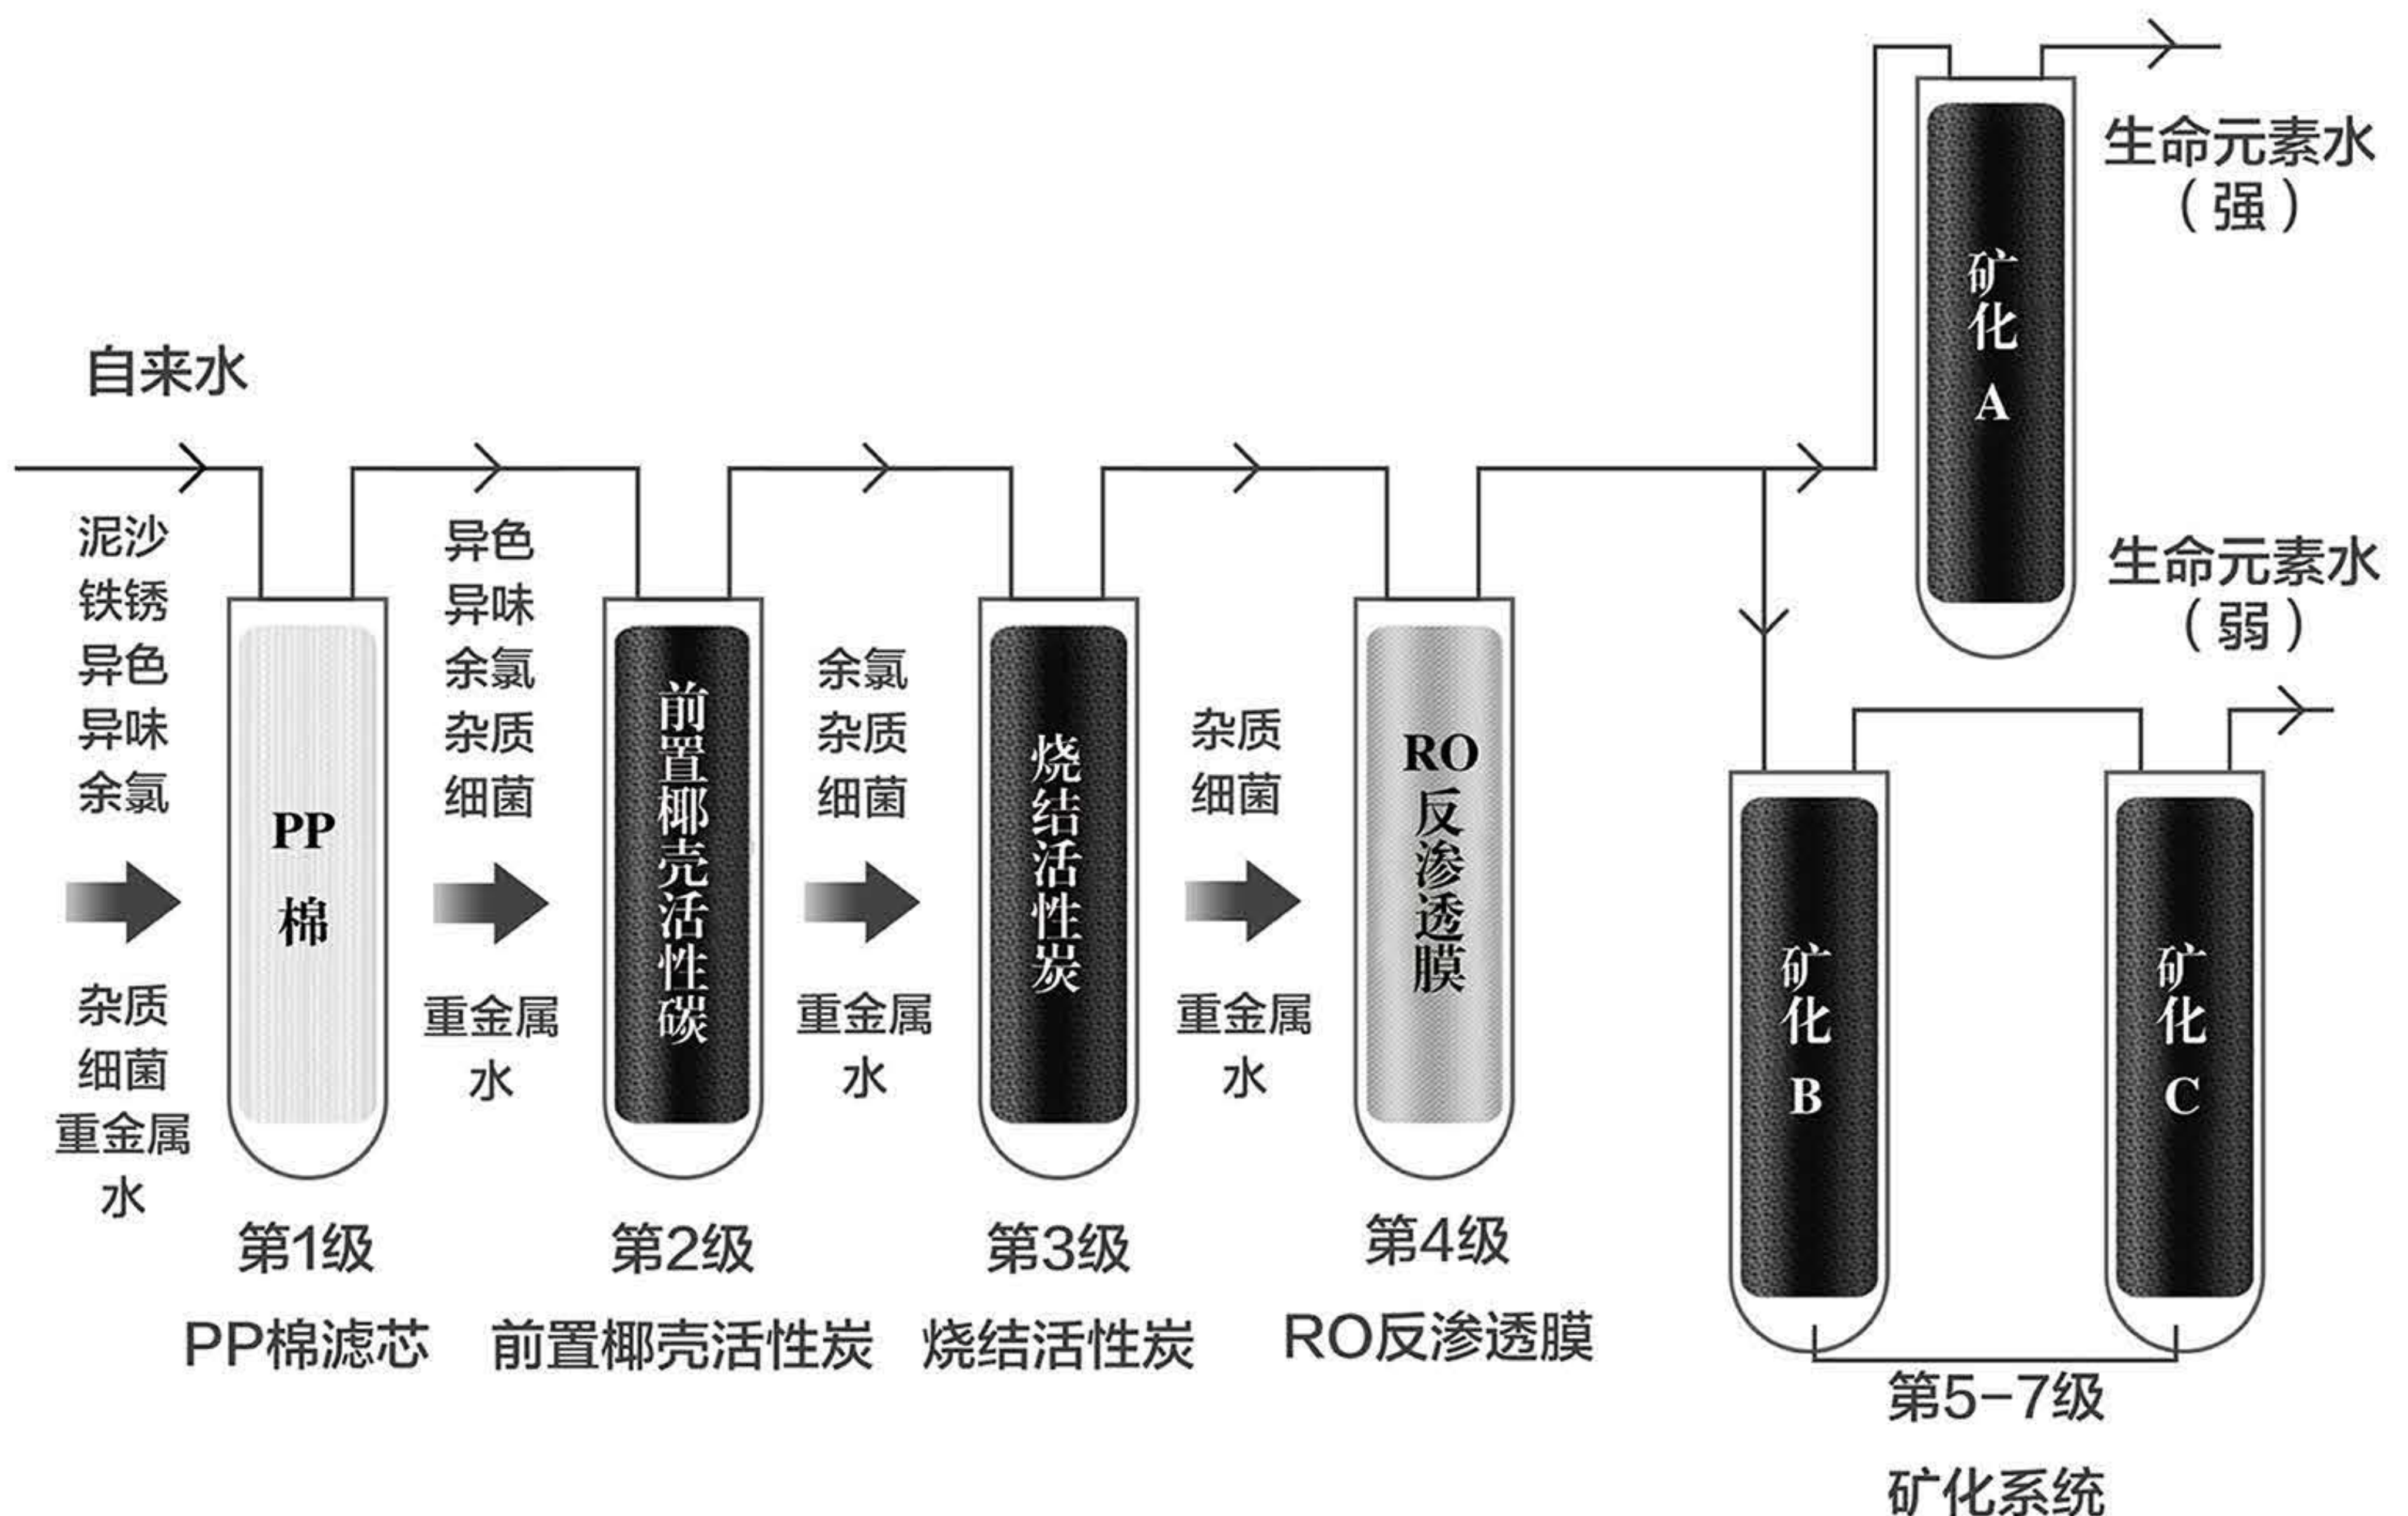

产品型号：FC-RO-8A

名称：第一密码功能型净水机

价格：9800

ph值：≥8.5（每天早晨第一杯水）

出水口：双出水（生命元素水强 / 弱）

滤芯寿命参考：前三级滤芯：3-6个月

RO膜：12-24个月

矿化系统：6-12个月

净水流程图：

产品型号：FC-RO-6X

名称：第一密码保健型净水机

价格：6800

ph值：≥8.0（每天早晨第一杯水）

出水口：双出水（生命元素水强 / 弱）

滤芯寿命参考：前三级滤芯：3-6个月

RO膜：12-24个月

矿化系统：6-12个月

产品型号：FC-RO-0Q

净水流程图：

名称：第一密码矿物质净水机

价格：2800

ph值：≥7.0（每天早晨第一杯水）

出水口：双出水（纯净水+生命元素水）

滤芯寿命参考：前三级滤芯：3-6个月

RO膜：12-24个月

矿化系统：6-12个月

产品型号：FC-RO-6A

净水流程图：