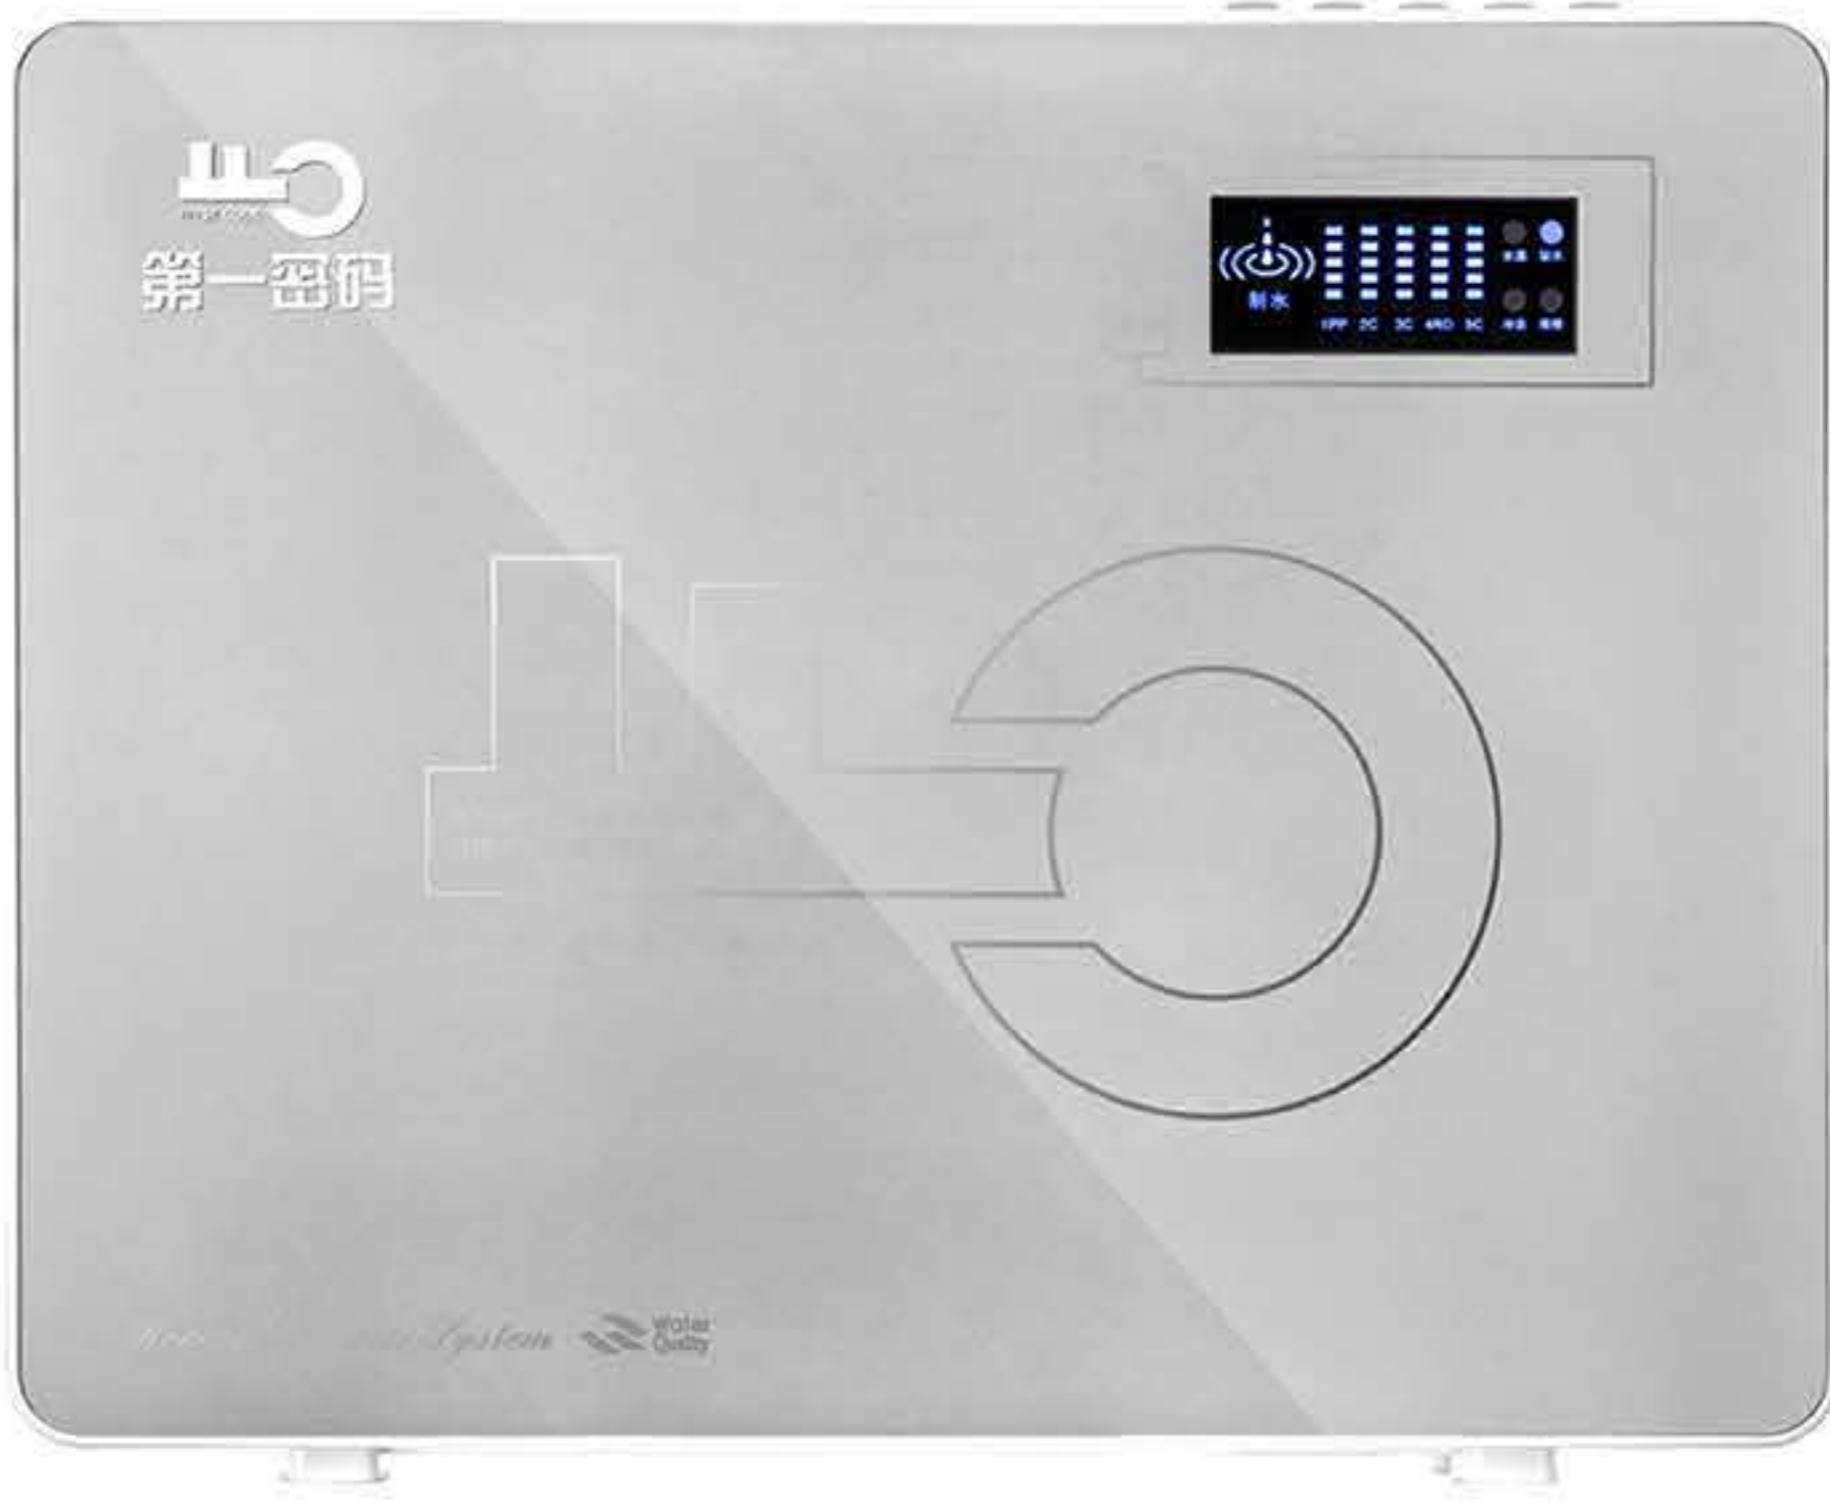

产品型号：FC-RO-8A

名称：第一密码功能型净水机

价格：9800

ph值：≥8.5（每天早晨第一杯水）

出水口：双出水（生命元素水强 / 弱）

滤芯寿命参考：前三级滤芯：3-6个月

RO膜：12-24个月

矿化系统：6-12个月

净水流程图：

产品型号：FC-RO-6X

名称：第一密码保健型净水机

价格：6800

ph值：≥8.0（每天早晨第一杯水）

出水口：双出水（生命元素水强 / 弱）

滤芯寿命参考：前三级滤芯：3-6个月

RO膜：12-24个月

矿化系统：6-12个月

净水流程图：

名称：第一密码健康型净水机

价格：4300

ph值：≥7.5（每天早晨第一杯水）

出水口：双出水（纯净水+生命元素水）

滤芯寿命参考：前三级滤芯：3-6个月

RO膜：12-24个月

矿化系统：6-12个月

产品型号：FC-RO-0Q

净水流程图：

名称：第一密码矿物质净水机

价格：2800

ph值：≥7.0（每天早晨第一杯水）

出水口：双出水（纯净水+生命元素水）

滤芯寿命参考：前三级滤芯：3-6个月