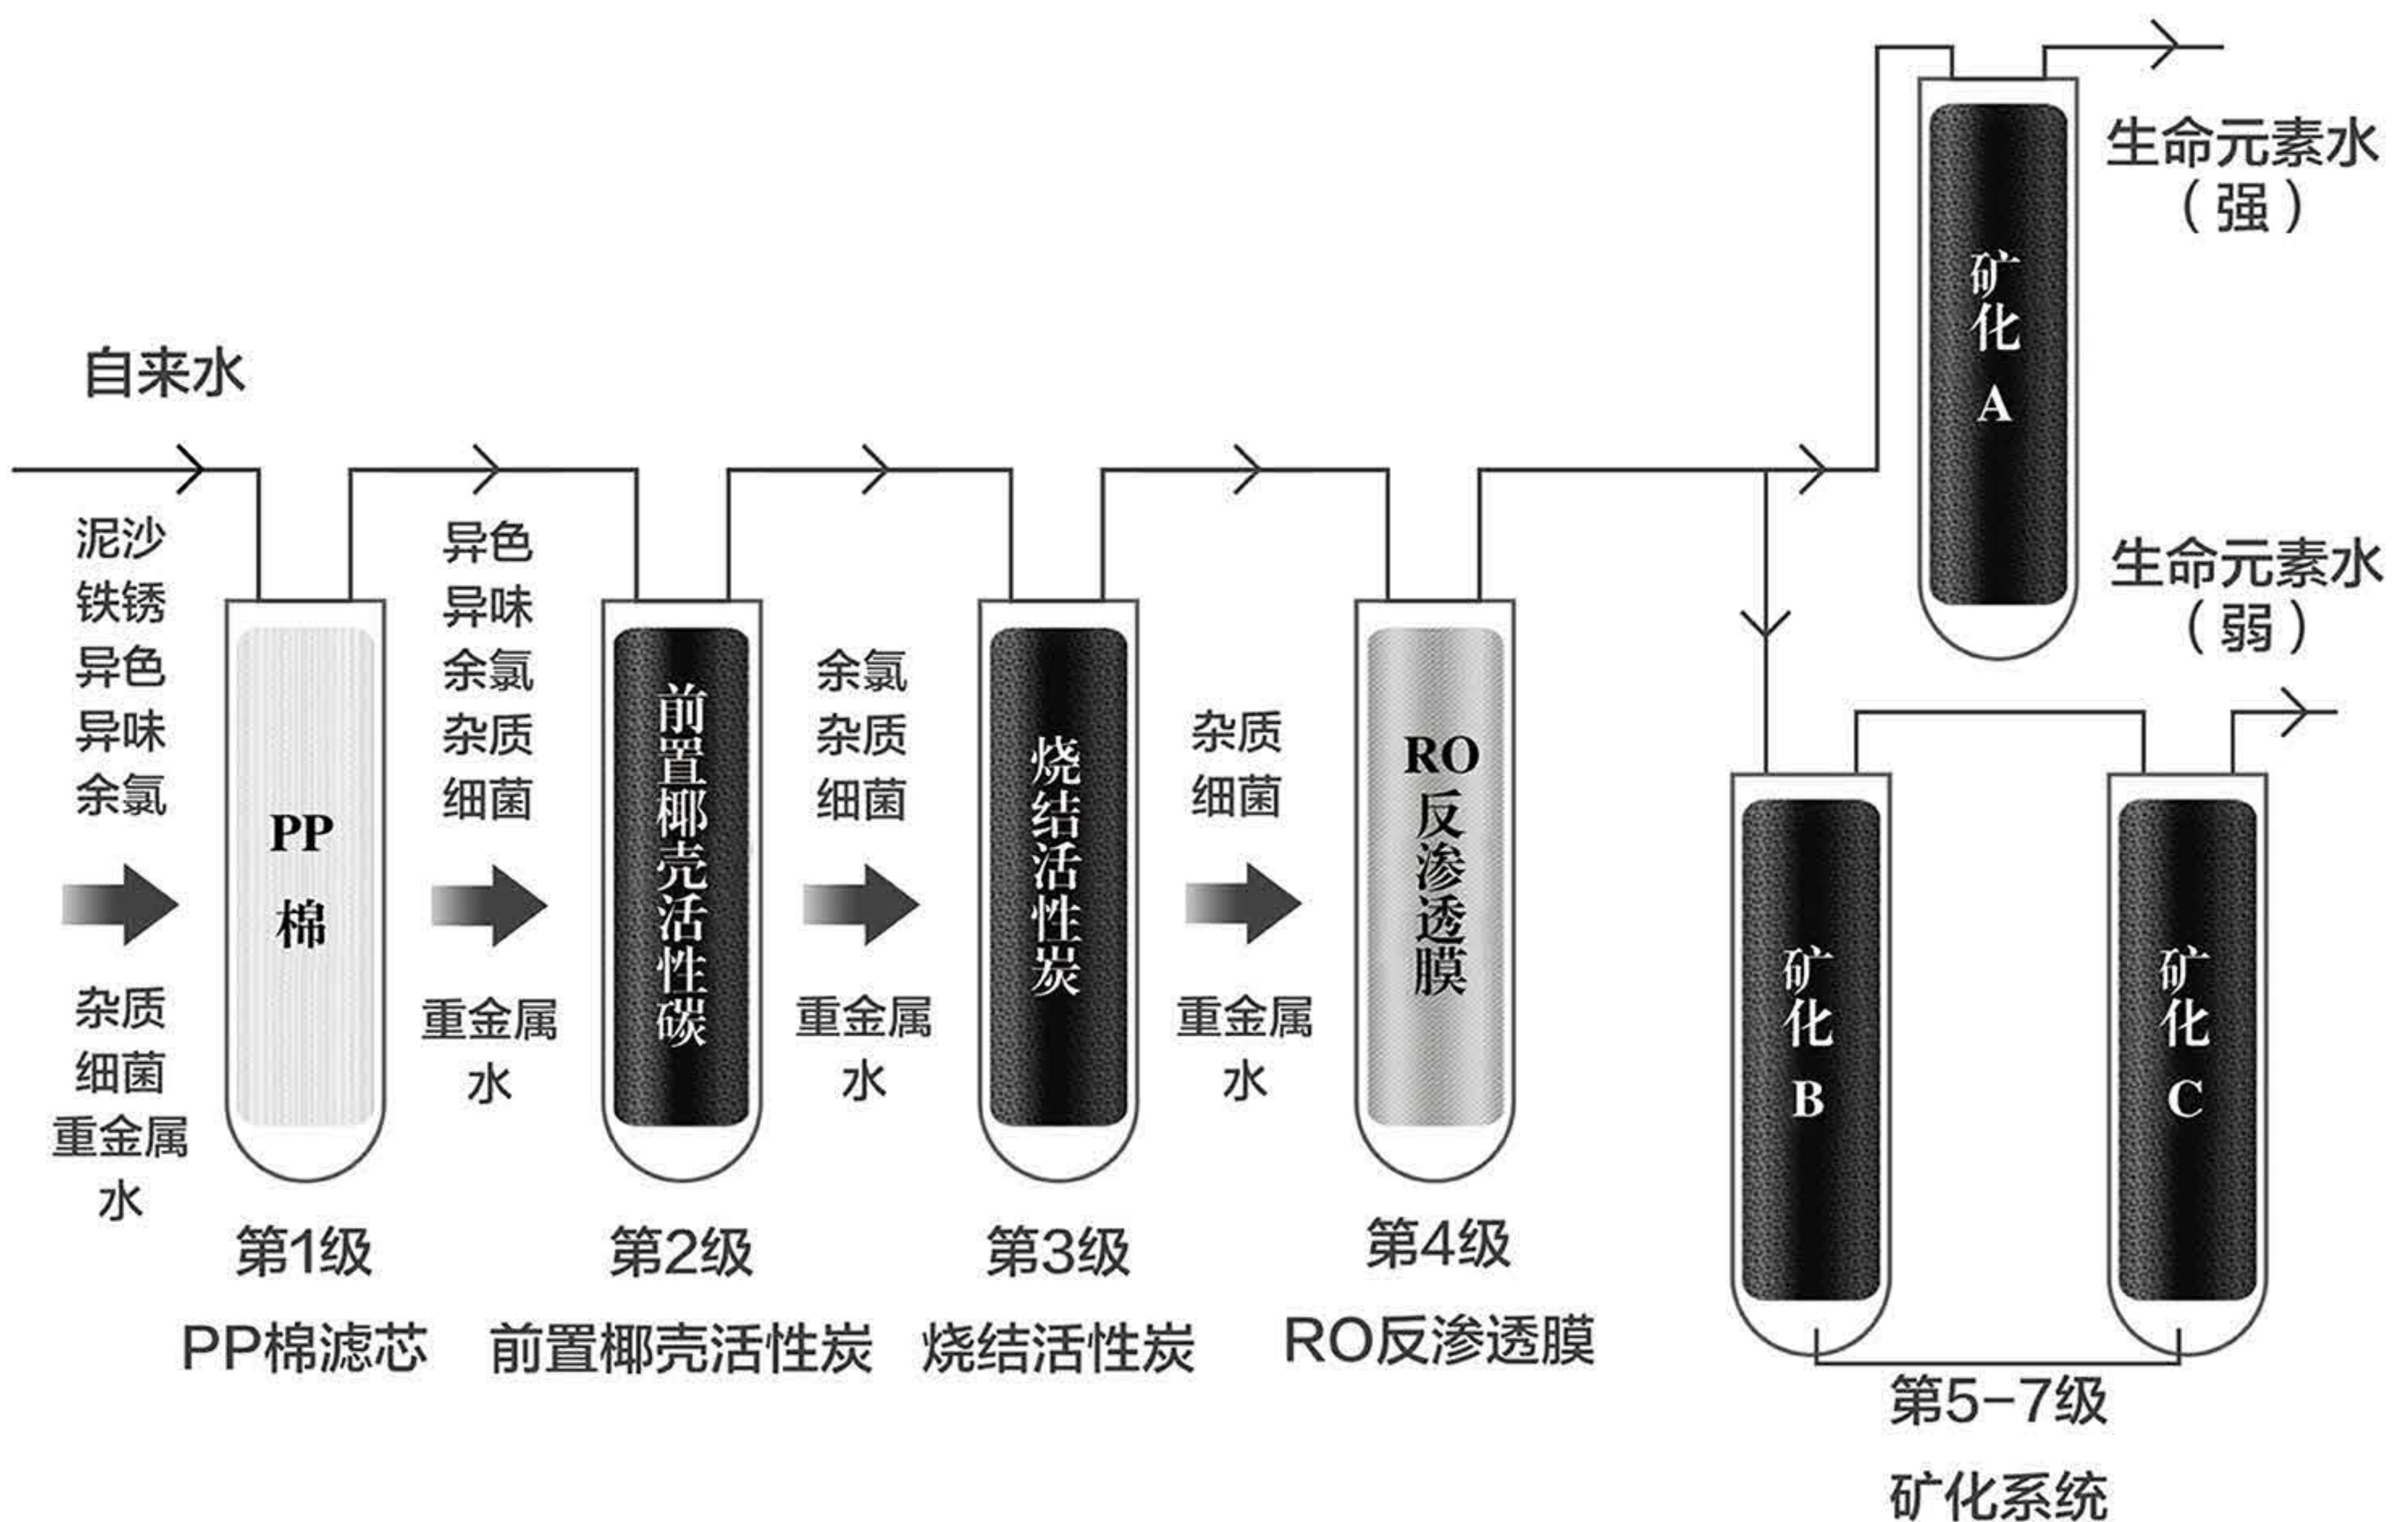

净水流程图：

产品型号：FC-RO-6X

名称：第一密码保健型净水机

价格：6800

ph值：≥8.0（每天早晨第一杯水）

出水口：双出水（生命元素水强 / 弱）

滤芯寿命参考：前三级滤芯：3-6个月

RO膜：12-24个月

矿化系统：6-12个月

净水流程图：

名称：第一密码健康型净水机

价格：4300

ph值：≥7.5（每天早晨第一杯水）

出水口：双出水（纯净水+生命元素水）

滤芯寿命参考：前三级滤芯：3-6个月

RO膜：12-24个月

矿化系统：6-12个月

产品型号：FC-RO-0Q

净水流程图：

名称：第一密码矿物质净水机

价格：2800

ph值：≥7.0（每天早晨第一杯水）

出水口：双出水（纯净水+生命元素水）

滤芯寿命参考：前三级滤芯：3-6个月

RO膜：12-24个月

矿化系统：6-12个月

产品型号：FC-RO-6A

净水流程图：