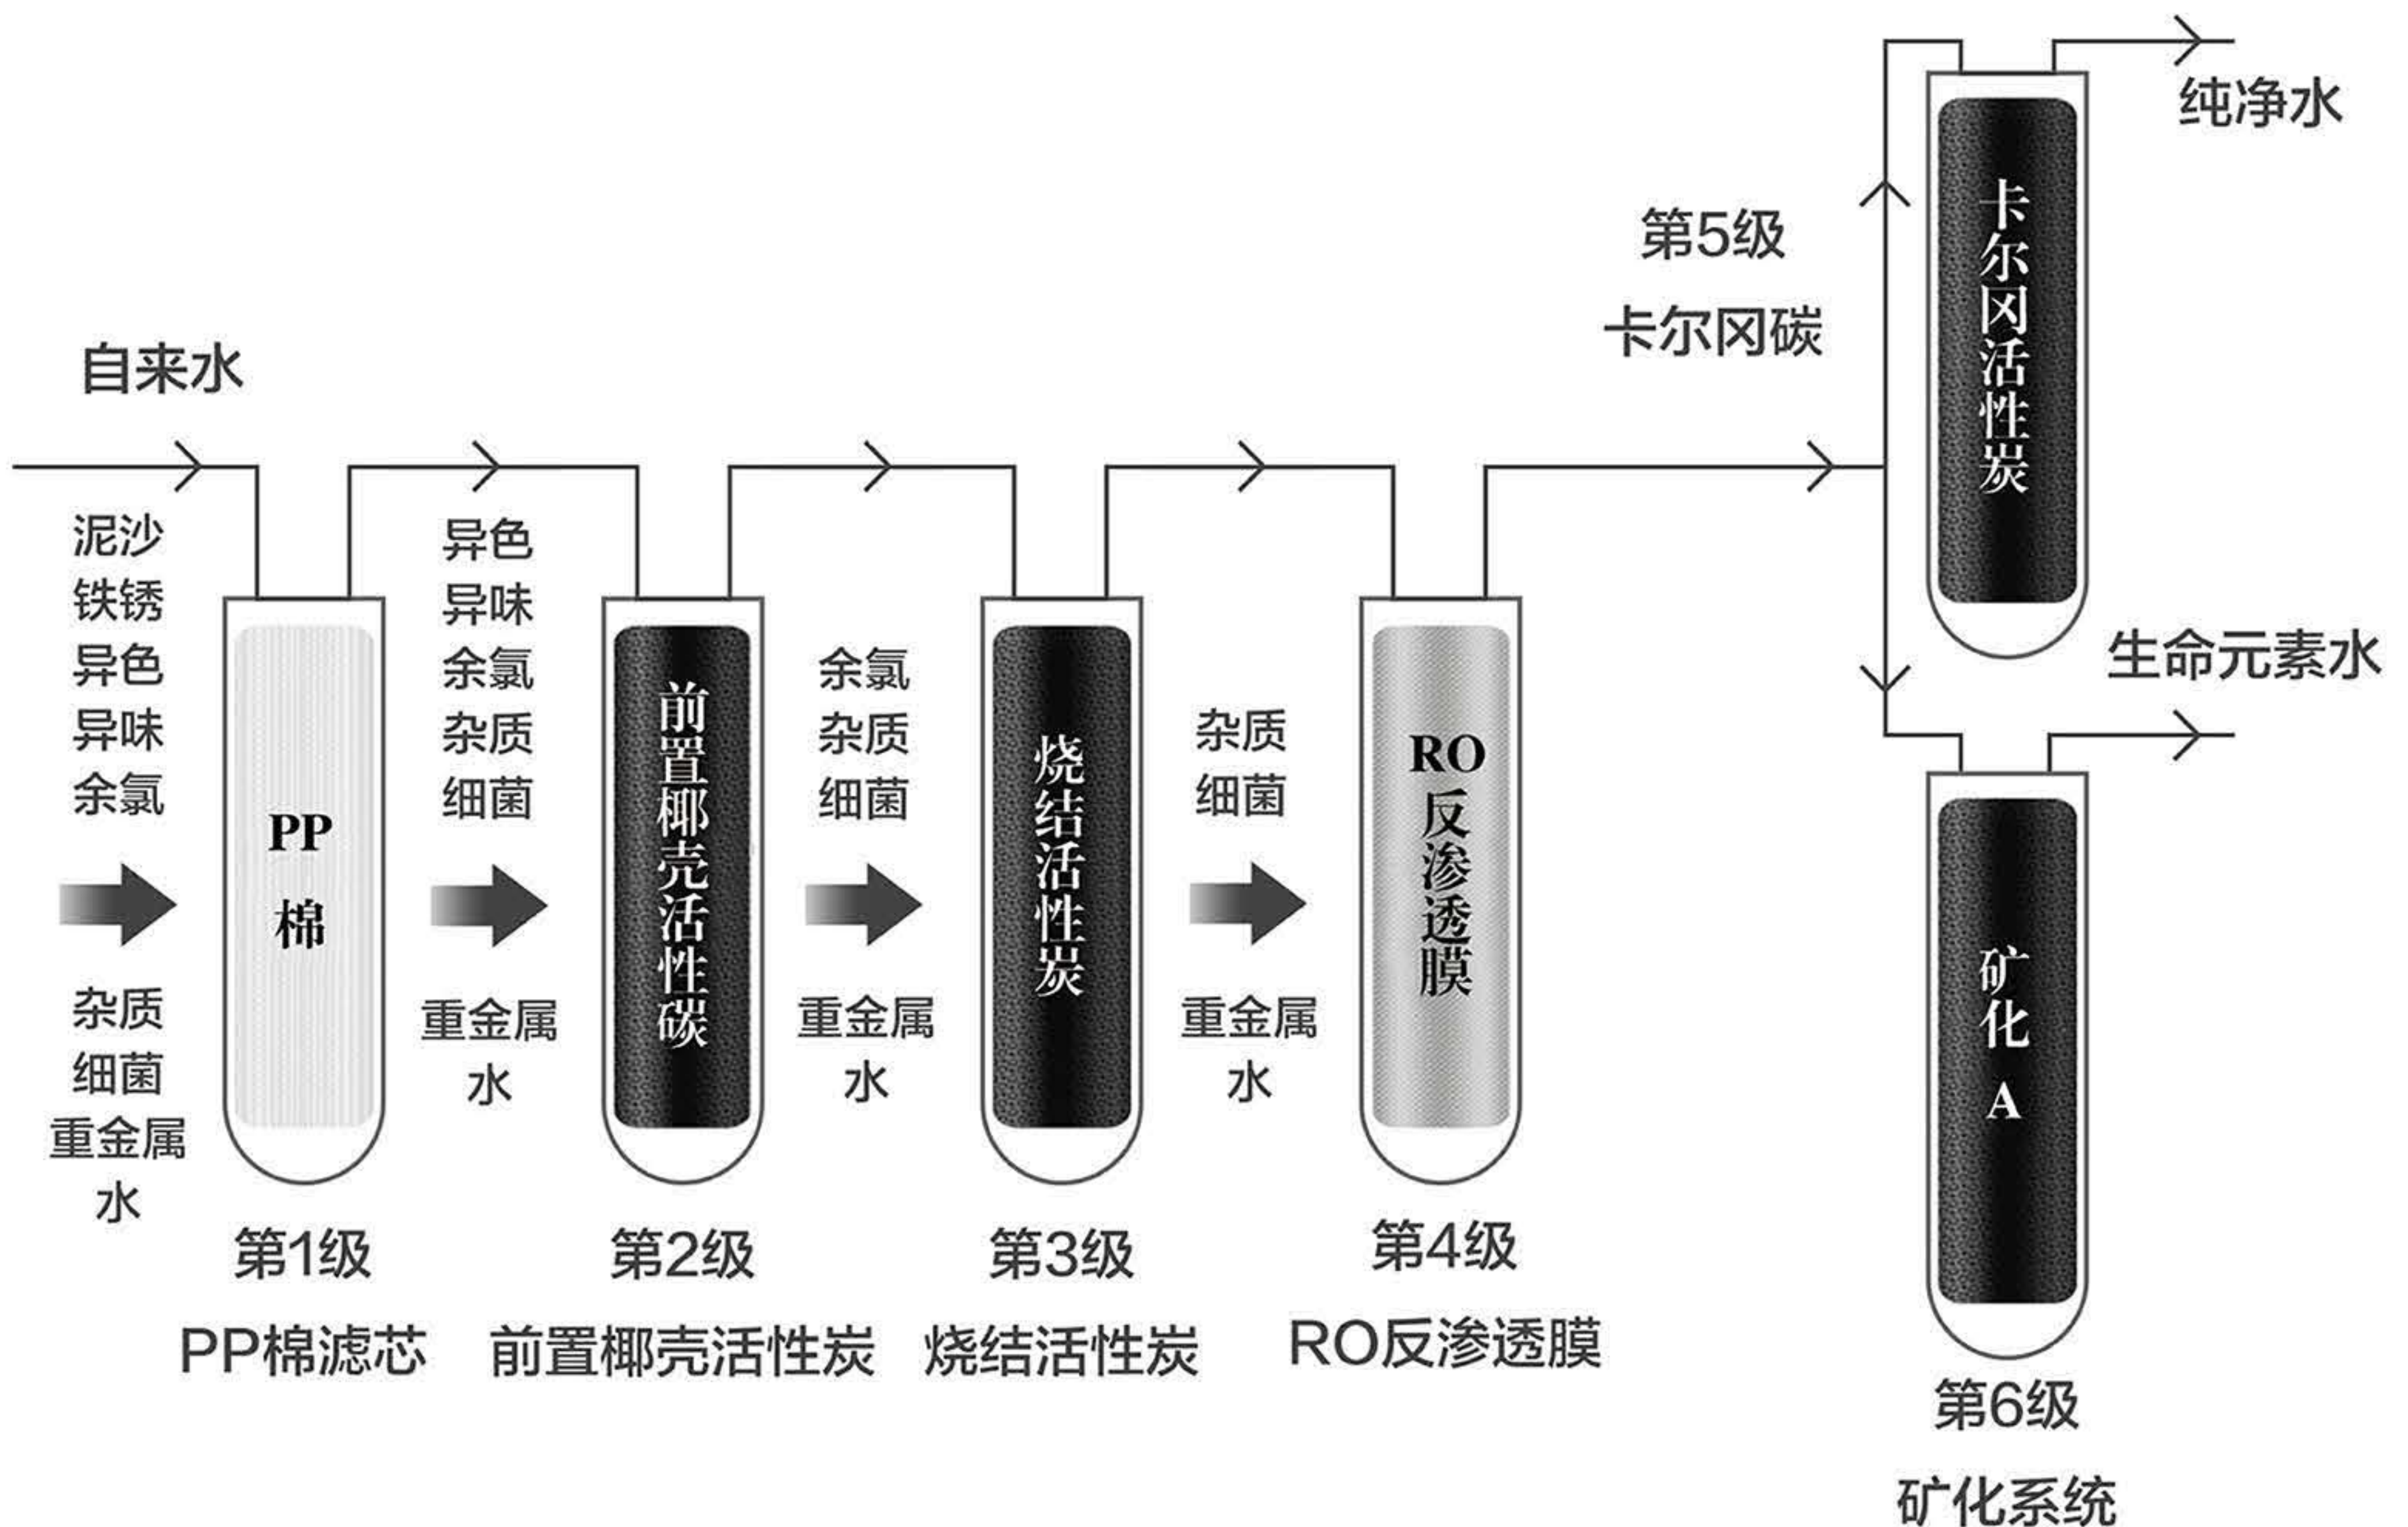

净水流程图：

产品型号：FC-RO-6X

名称：第一密码保健型净水机

价格：6800

ph值：≥8.0（每天早晨第一杯水）

出水口：双出水（生命元素水强 / 弱）

滤芯寿命参考：前三级滤芯：3-6个月

RO膜：12-24个月

矿化系统：6-12个月

净水流程图：

名称：第一密码健康型净水机

价格：4300

ph值：≥7.5（每天早晨第一杯水）

出水口：双出水（纯净水+生命元素水）

滤芯寿命参考：前三级滤芯：3-6个月

RO膜：12-24个月

矿化系统：6-12个月

产品型号：FC-RO-0Q

净水流程图：

名称：第一密码矿物质净水机

价格：2800

ph值：≥7.0（每天早晨第一杯水）

出水口：双出水（纯净水+生命元素水）

滤芯寿命参考：前三级滤芯：3-6个月

RO膜：12-24个月

矿化系统：6-12个月

产品型号：FC-RO-6A

净水流程图：