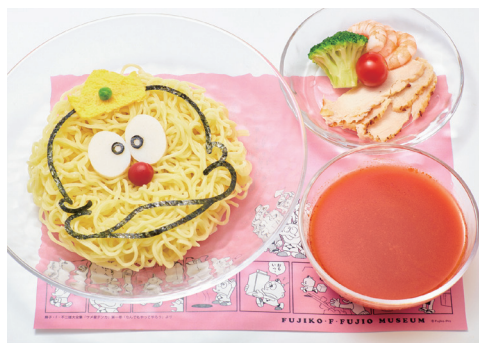

FOOD MENU お食事メニュー

※カフェのメニューにはアレルギー表示をしていますがアレルギーのある方はスタッフにご相談下さい。

はたけ 畑のレストラン

「のび太の日本誕生」に登場するひみつ道具「畑のレストラン」を再現。

サラダ付 **ドリンク付** **ドリンクはソフトドリンクよりお選び下さい。**

★ジャーサラダは器のフタ部分に出してよく混ぜてお召上がり下さい。

NEW! はたけ 畑のレストラン **ロコモコ丼**

ドリンクはソフトドリンクよりお選び下さい。

NEW! ぼし うめ **ウメ星デンカの梅トマつけめん**

Umeboshi Denka's Dipping Noodles w/Tomato and Ume Soup.

のどごしツルッ！デンカの可愛いつけめんがサマーフェアメニューとして登場！梅とトマトを合わせた爽やかな冷製スープでクールにお召上がり下さい。

¥1,200

ドリアもん

Doraemon's Rice Casserole w/Soup.